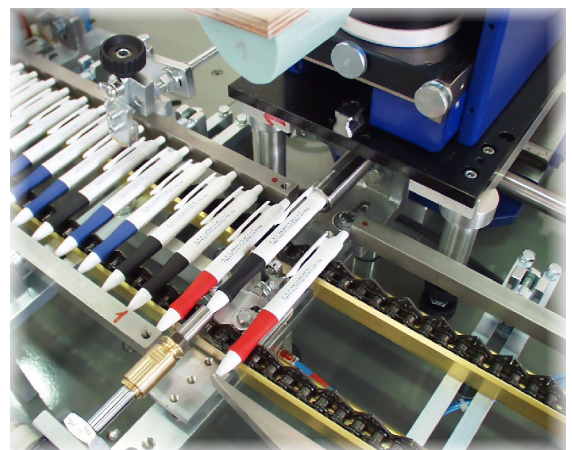

MACCHINE SERIGRAFICHE - SILK SCREEN PRINTING MACHINES

Mod. GPE/24-4-Pad

AUTOMAZIONE PER MACCHINA A TAMPONE PER LA STAMPA DI PENNE E CANNUCCE (QUATTRO STAZIONI DI STAMPA IN LINEA)
SPECIAL AUTOMATION FOR PAD PRINTING MACHINE FOR PENS AND BARRELS (FOUR PRINTING STATIONS IN LINE)