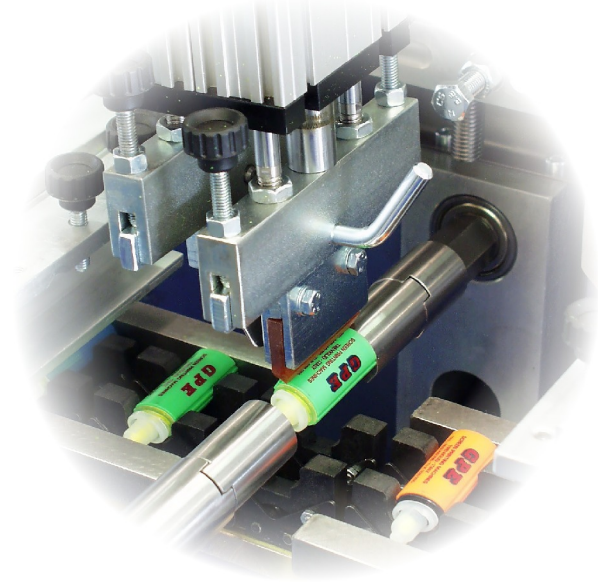

MACCHINE SERIGRAFICHE - SILK SCREEN PRINTING MACHINES

Mod. GPE/24-2G-UV

MACCHINA AUTOMATICA PER LA STAMPA A REGISTRO DI EVIDENZIATORI ELLITTICI (DUE STAZIONI DI STAMPA IN LINEA)
AUTOMATIC SCREEN PRINTING MACHINE FOR ELLIPTICAL MARKERS (TWO PRINTING STATIONS IN LINE)