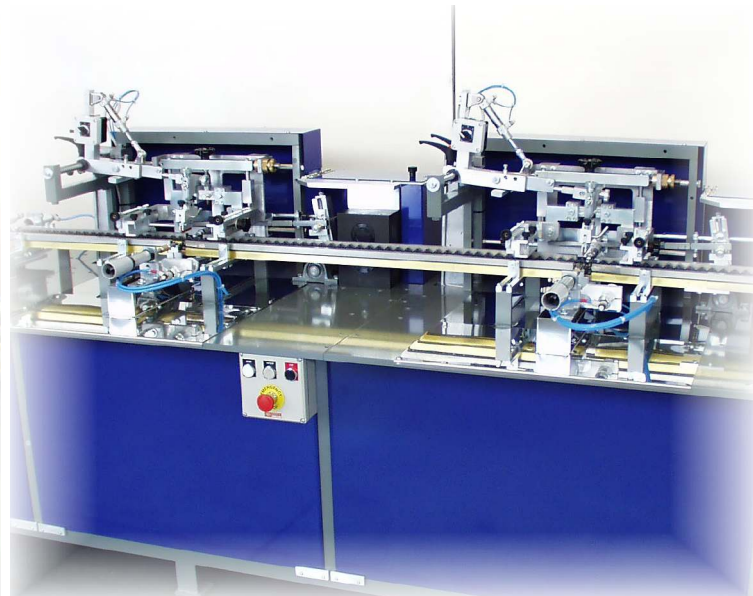

MACCHINE SERIGRAFICHE - SILK SCREEN PRINTING MACHINES

Mod. GPE/24-2D

MACCHINA AUTOMATICA PER LA STAMPA DI PENNE E CANNUCCE (DUE STAZIONI DI STAMPA IN LINEA - DOPPIA PRODUZIONE)
AUTOMATIC SCREEN PRINTING MACHINE FOR PENS AND BARRELS (TWO PRINTING STATIONS IN LINE - DOUBLE PRODUCTION)