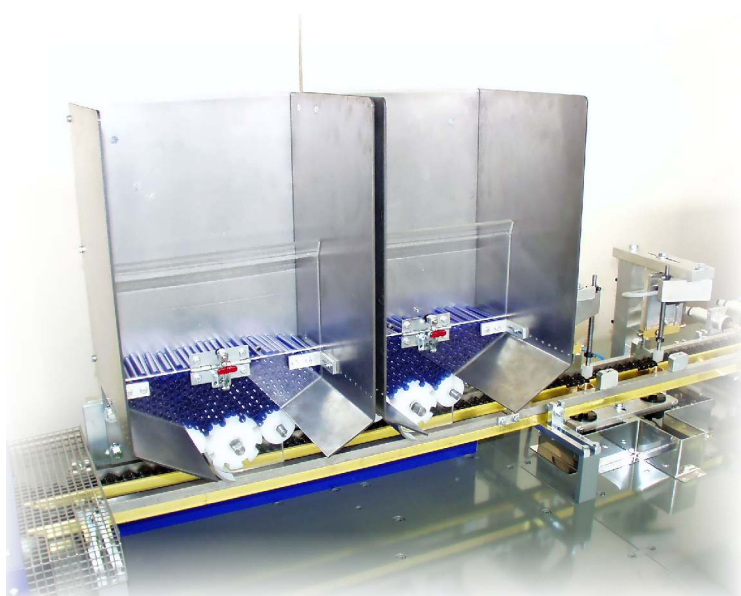

MACCHINE SERIGRAFICHE - SILK SCREEN PRINTING MACHINES

Mod. GPE/24-2D

MACCHINA AUTOMATICA PER LA STAMPA DI PENNE E CANNUCCE (DUE STAZIONI DI STAMPA IN LINEA - DOPPIA PRODUZIONE)
AUTOMATIC SCREEN PRINTING MACHINE FOR PENS AND BARRELS (TWO PRINTING STATIONS IN LINE - DOUBLE PRODUCTION)