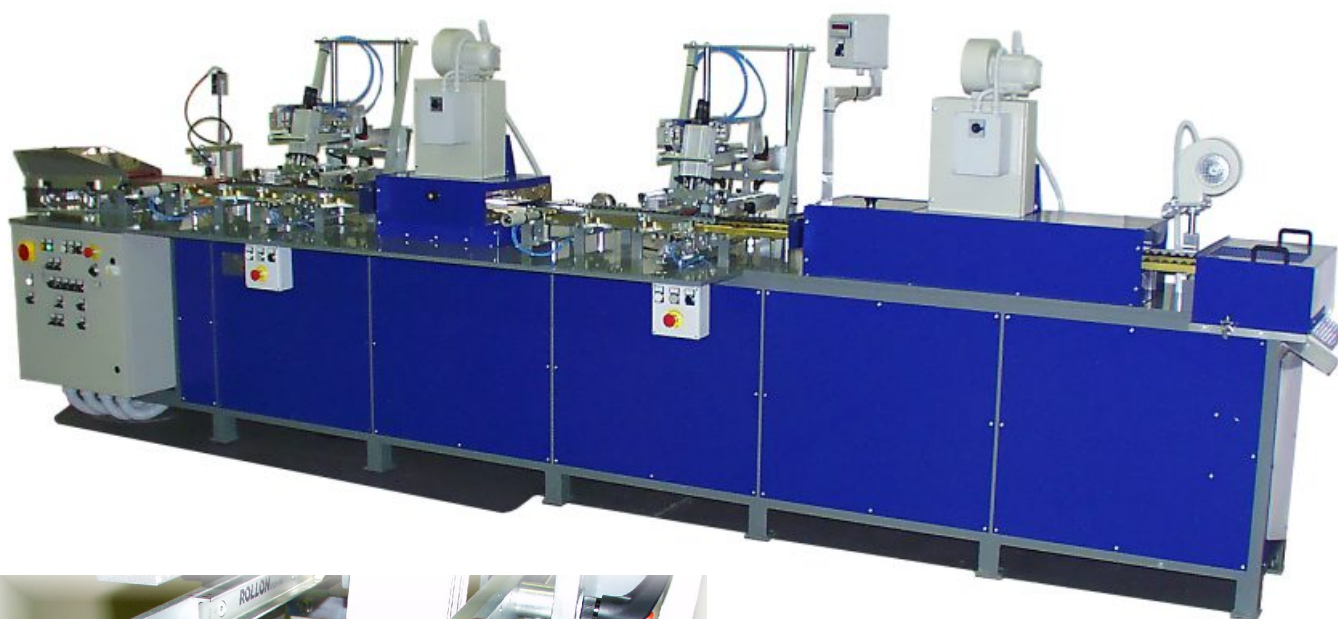

MACCHINE SERIGRAFICHE - SILK SCREEN PRINTING MACHINES

Mod. GPE/24-2C

MACCHINA AUTOMATICA PER LA STAMPA SERIGRAFICA DI MATITE PIANE
AUTOMATIC MACHINE FOR PRINTING ON FLAT PENCILS

GPE ARDENGHI Srl

Via Pagazzano, 20 - 24047 TREVIGLIO (BG), ITALY - Tel. ..39/0363.49796 - Fax ..39/0363.301410
Internet : <http://www.gpeardenghi.it> / e-mail : gpe@gpeardenghi.it