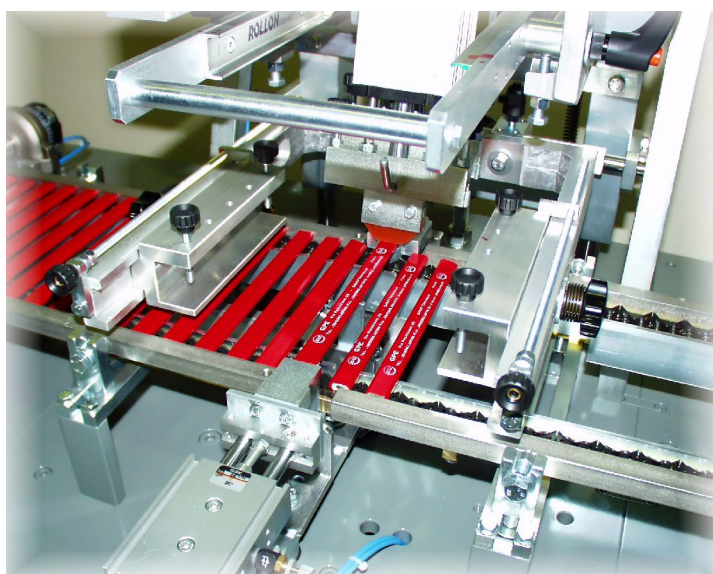

MACCHINE SERIGRAFICHE - SILK SCREEN PRINTING MACHINES

Mod. GPE/24-2C

MACCHINA AUTOMATICA PER LA STAMPA SERIGRAFICA DI MATITE PIANE
AUTOMATIC MACHINE FOR PRINTING ON FLAT PENCILS

GPE ARDENGHI Srl

Via Pagazzano, 20 - 24047 TREVIGLIO (BG), ITALY - Tel. ..39/0363.49796 - Fax ..39/0363.301410
Internet : <http://www.gpeardenghi.it> / e-mail : gpe@gpeardenghi.it