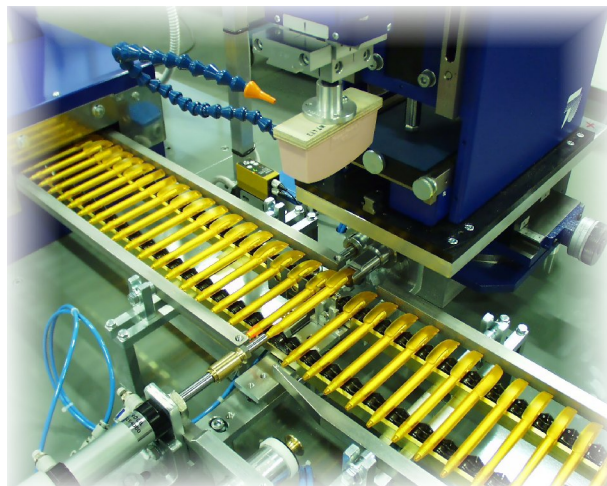

MACCHINE SERIGRAFICHE - SILK SCREEN PRINTING MACHINES

Mod. GPE/24-2 (1 Pad)

AUTOMAZIONE PER LA STAMPA DI PENNE E CANNUCCE (DUE STAZIONI DI STAMPA IN LINEA)
SPECIAL AUTOMATION FOR PRINTING ON PENS AND BARRELS (TWO PRINTING STATIONS IN LINE)